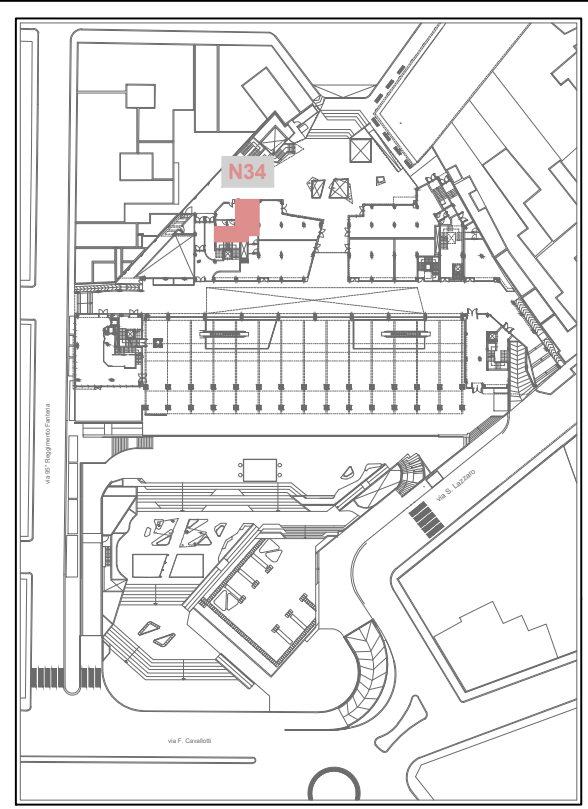

Piazza Gianni Francia

Negozio 34

Negozio 21  
H 3,50m

Negozio 20  
H 3,50m

L.T.

SPAZIO SCOPERTO

Galleria commerciale - 1° livello

**LIVELLO 1 (+1,50)**  
**Negozio 34**  
**Sul: 44 mq**