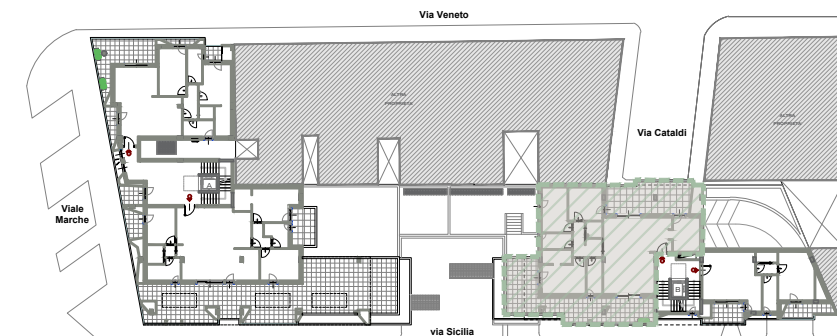

Appartamento 14

Piano TERZO | Scala B

Sup. Utile Lorda: 141,36 mq

Pertinenza: 83,53 mq

N. camere da letto 3

N. bagni 2