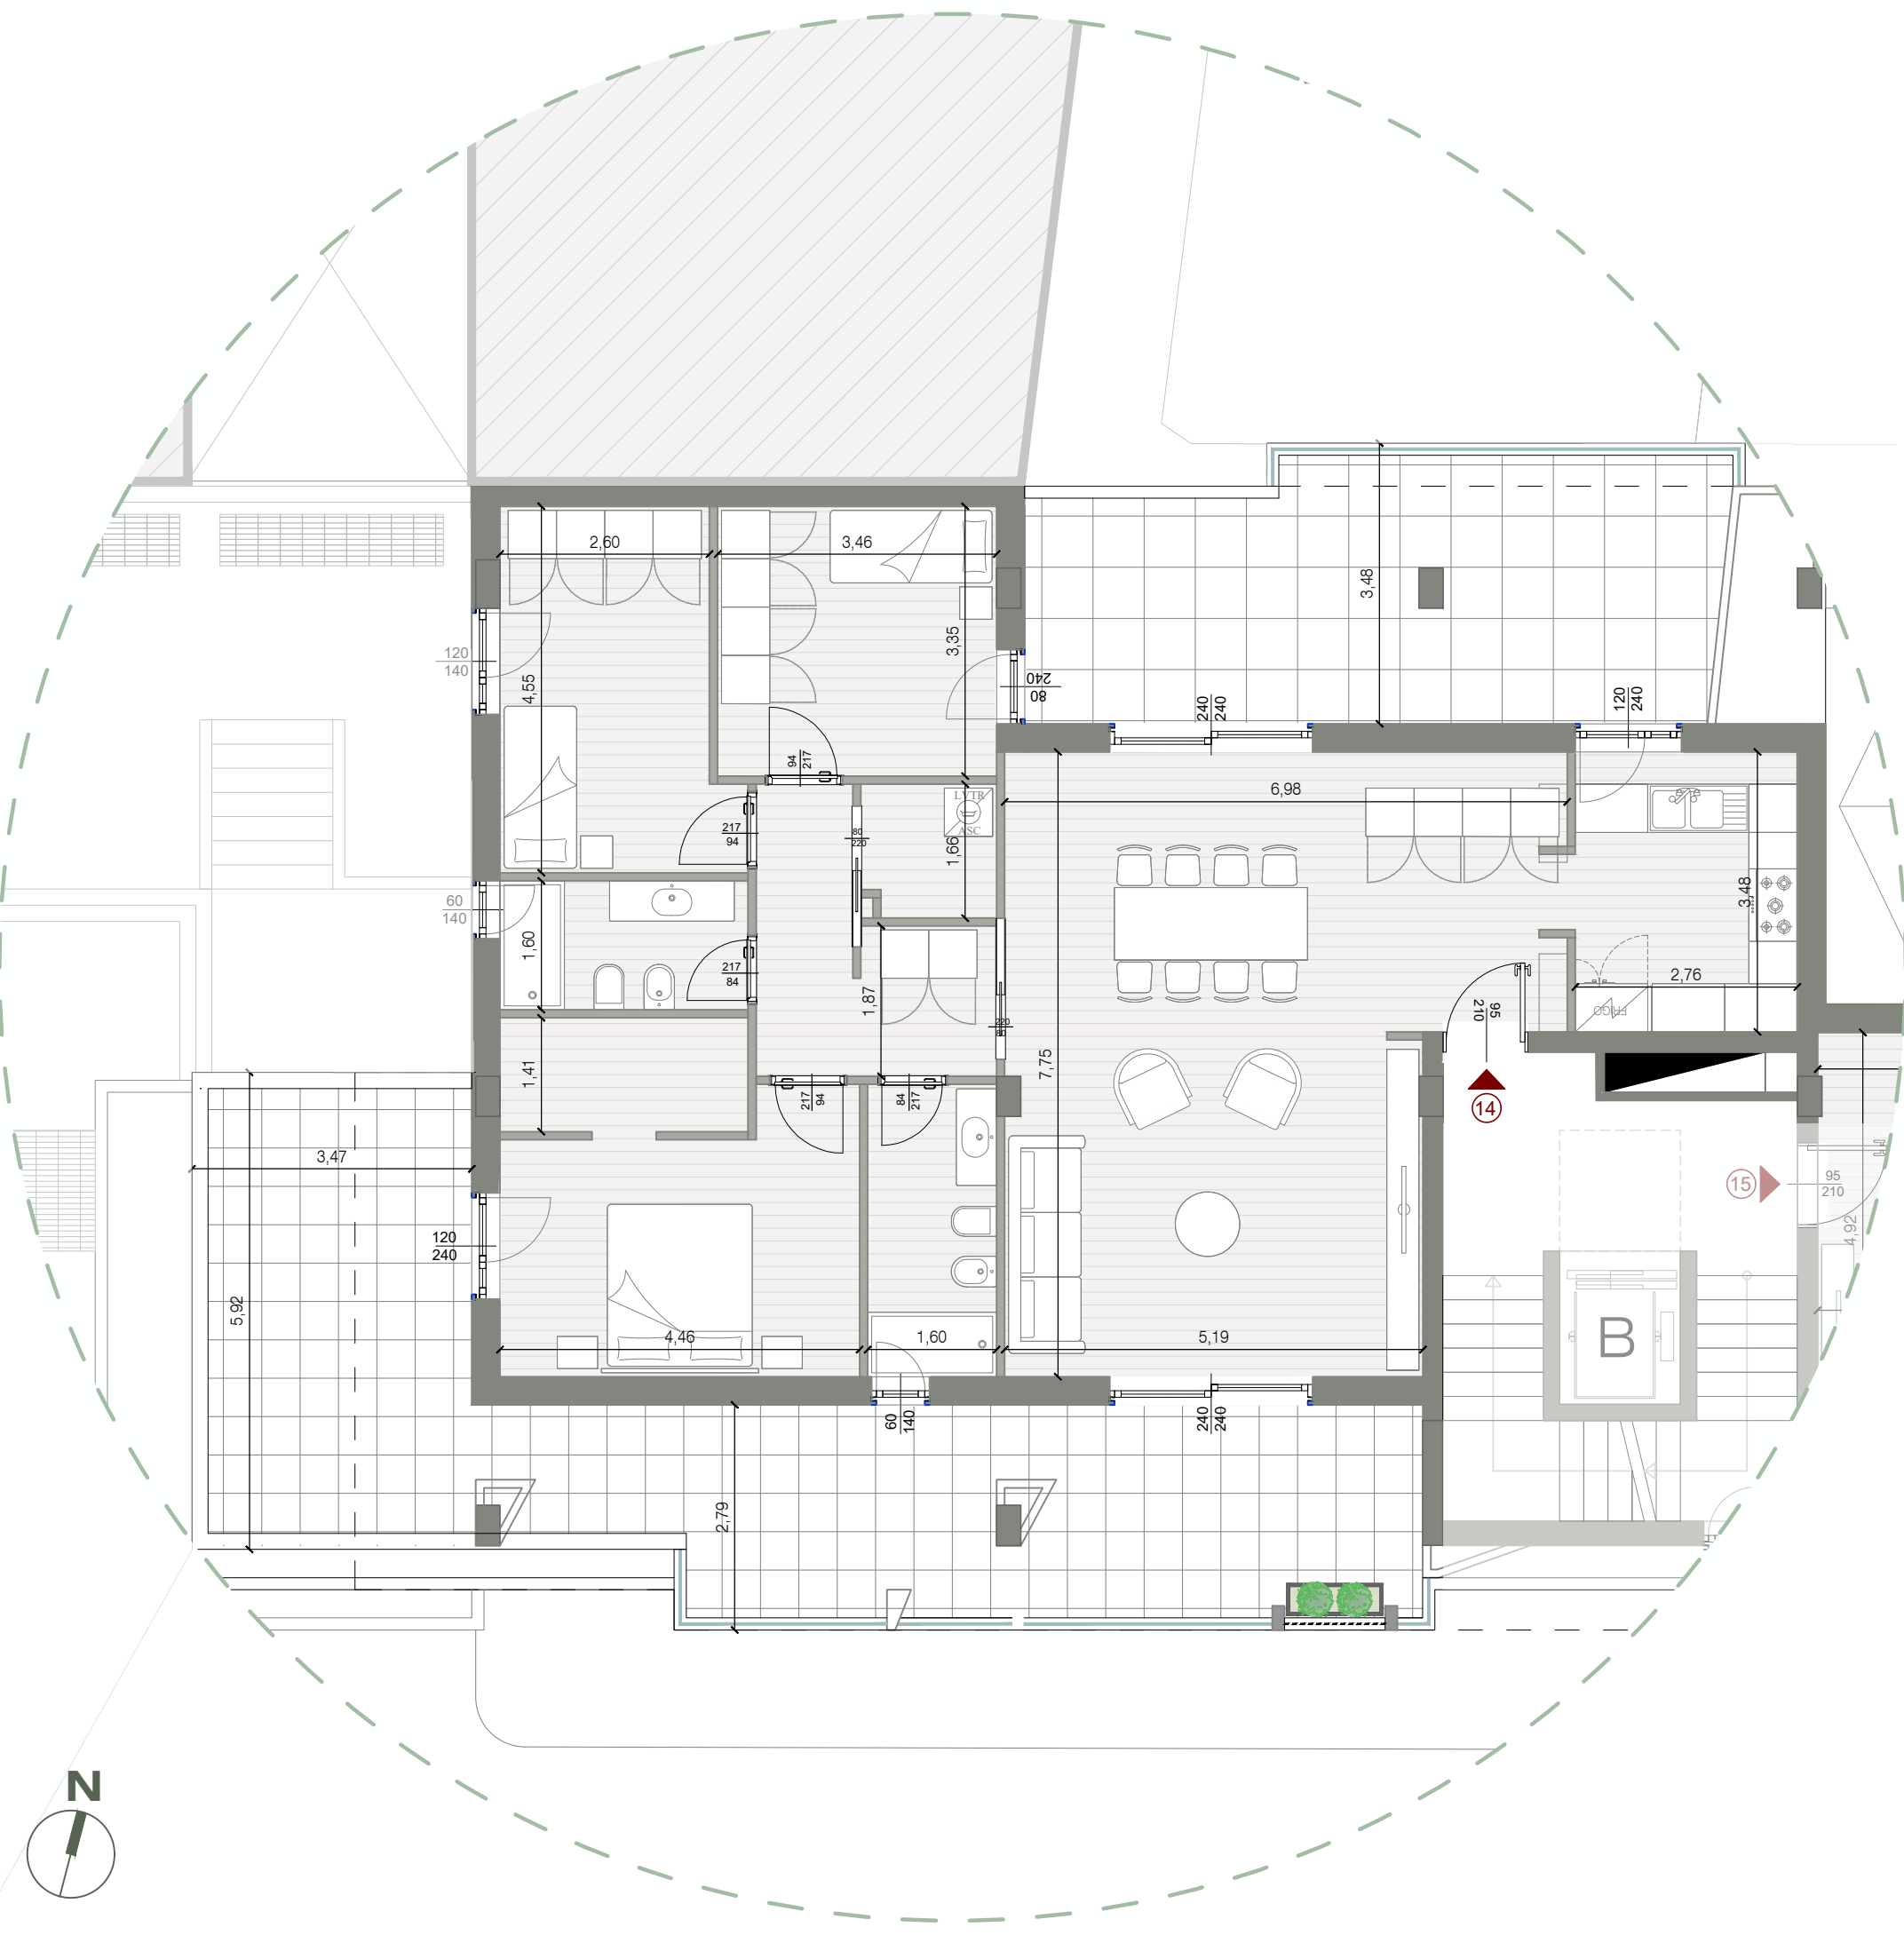

Appartamento 14

Piano TERZO | Scala B

Sup. Utile Lorda: 141,36 mq

Pertinenza: 83,53 mq

N. camere da letto 3

N. bagni 2