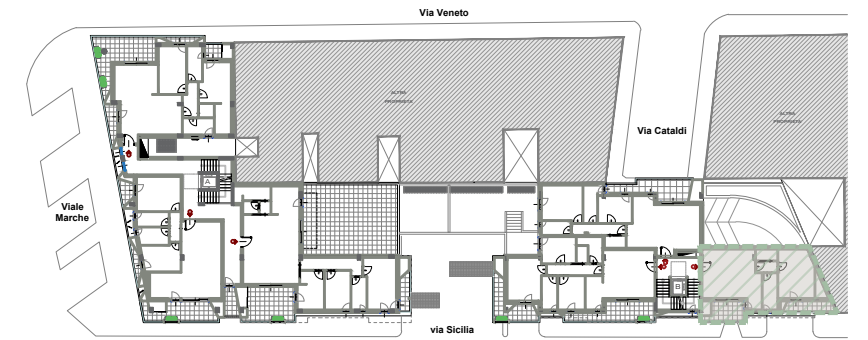

Appartamento 04

Piano PRIMO | Scala B

Sup. Utile Lorda: 73,18 mq

Pertinenza: 16,80 mq

N. camere da letto 1

N. bagni 1