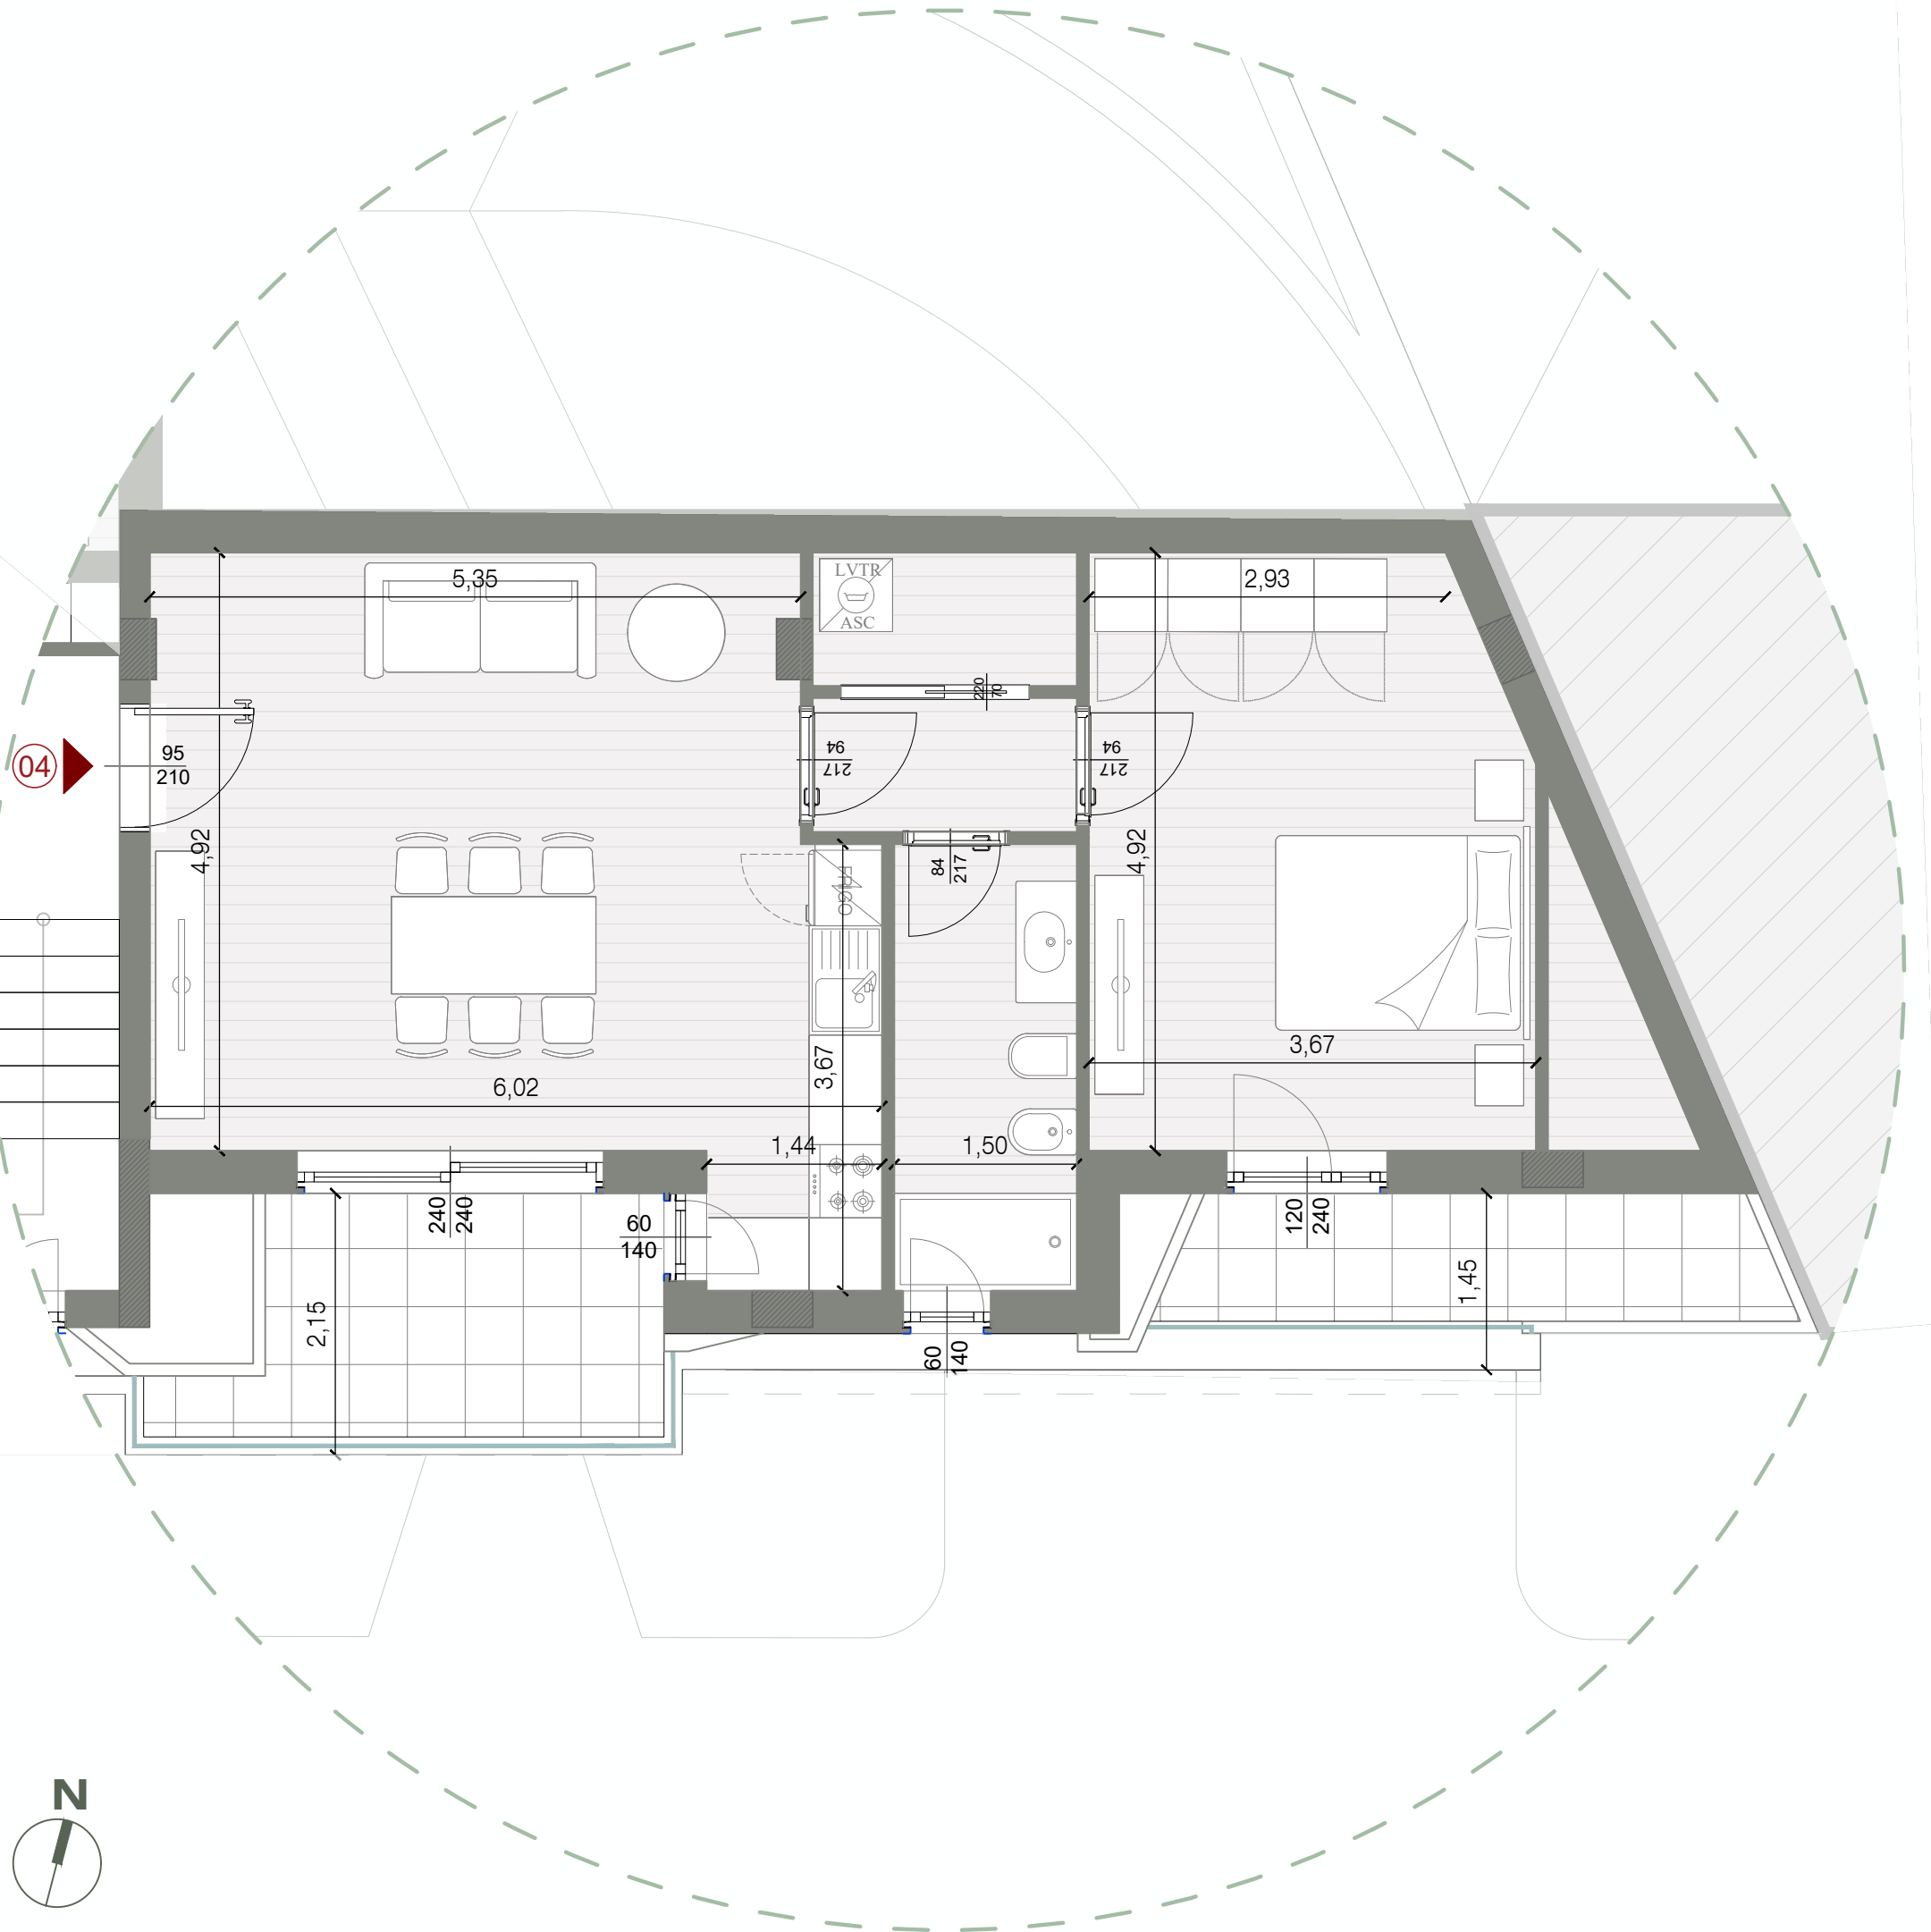

Appartamento 04

Piano PRIMO | Scala B

Sup. Utile Lorda: 73,18 mq

Pertinenza: 16,80 mq

N. camere da letto 1

N. bagni 1