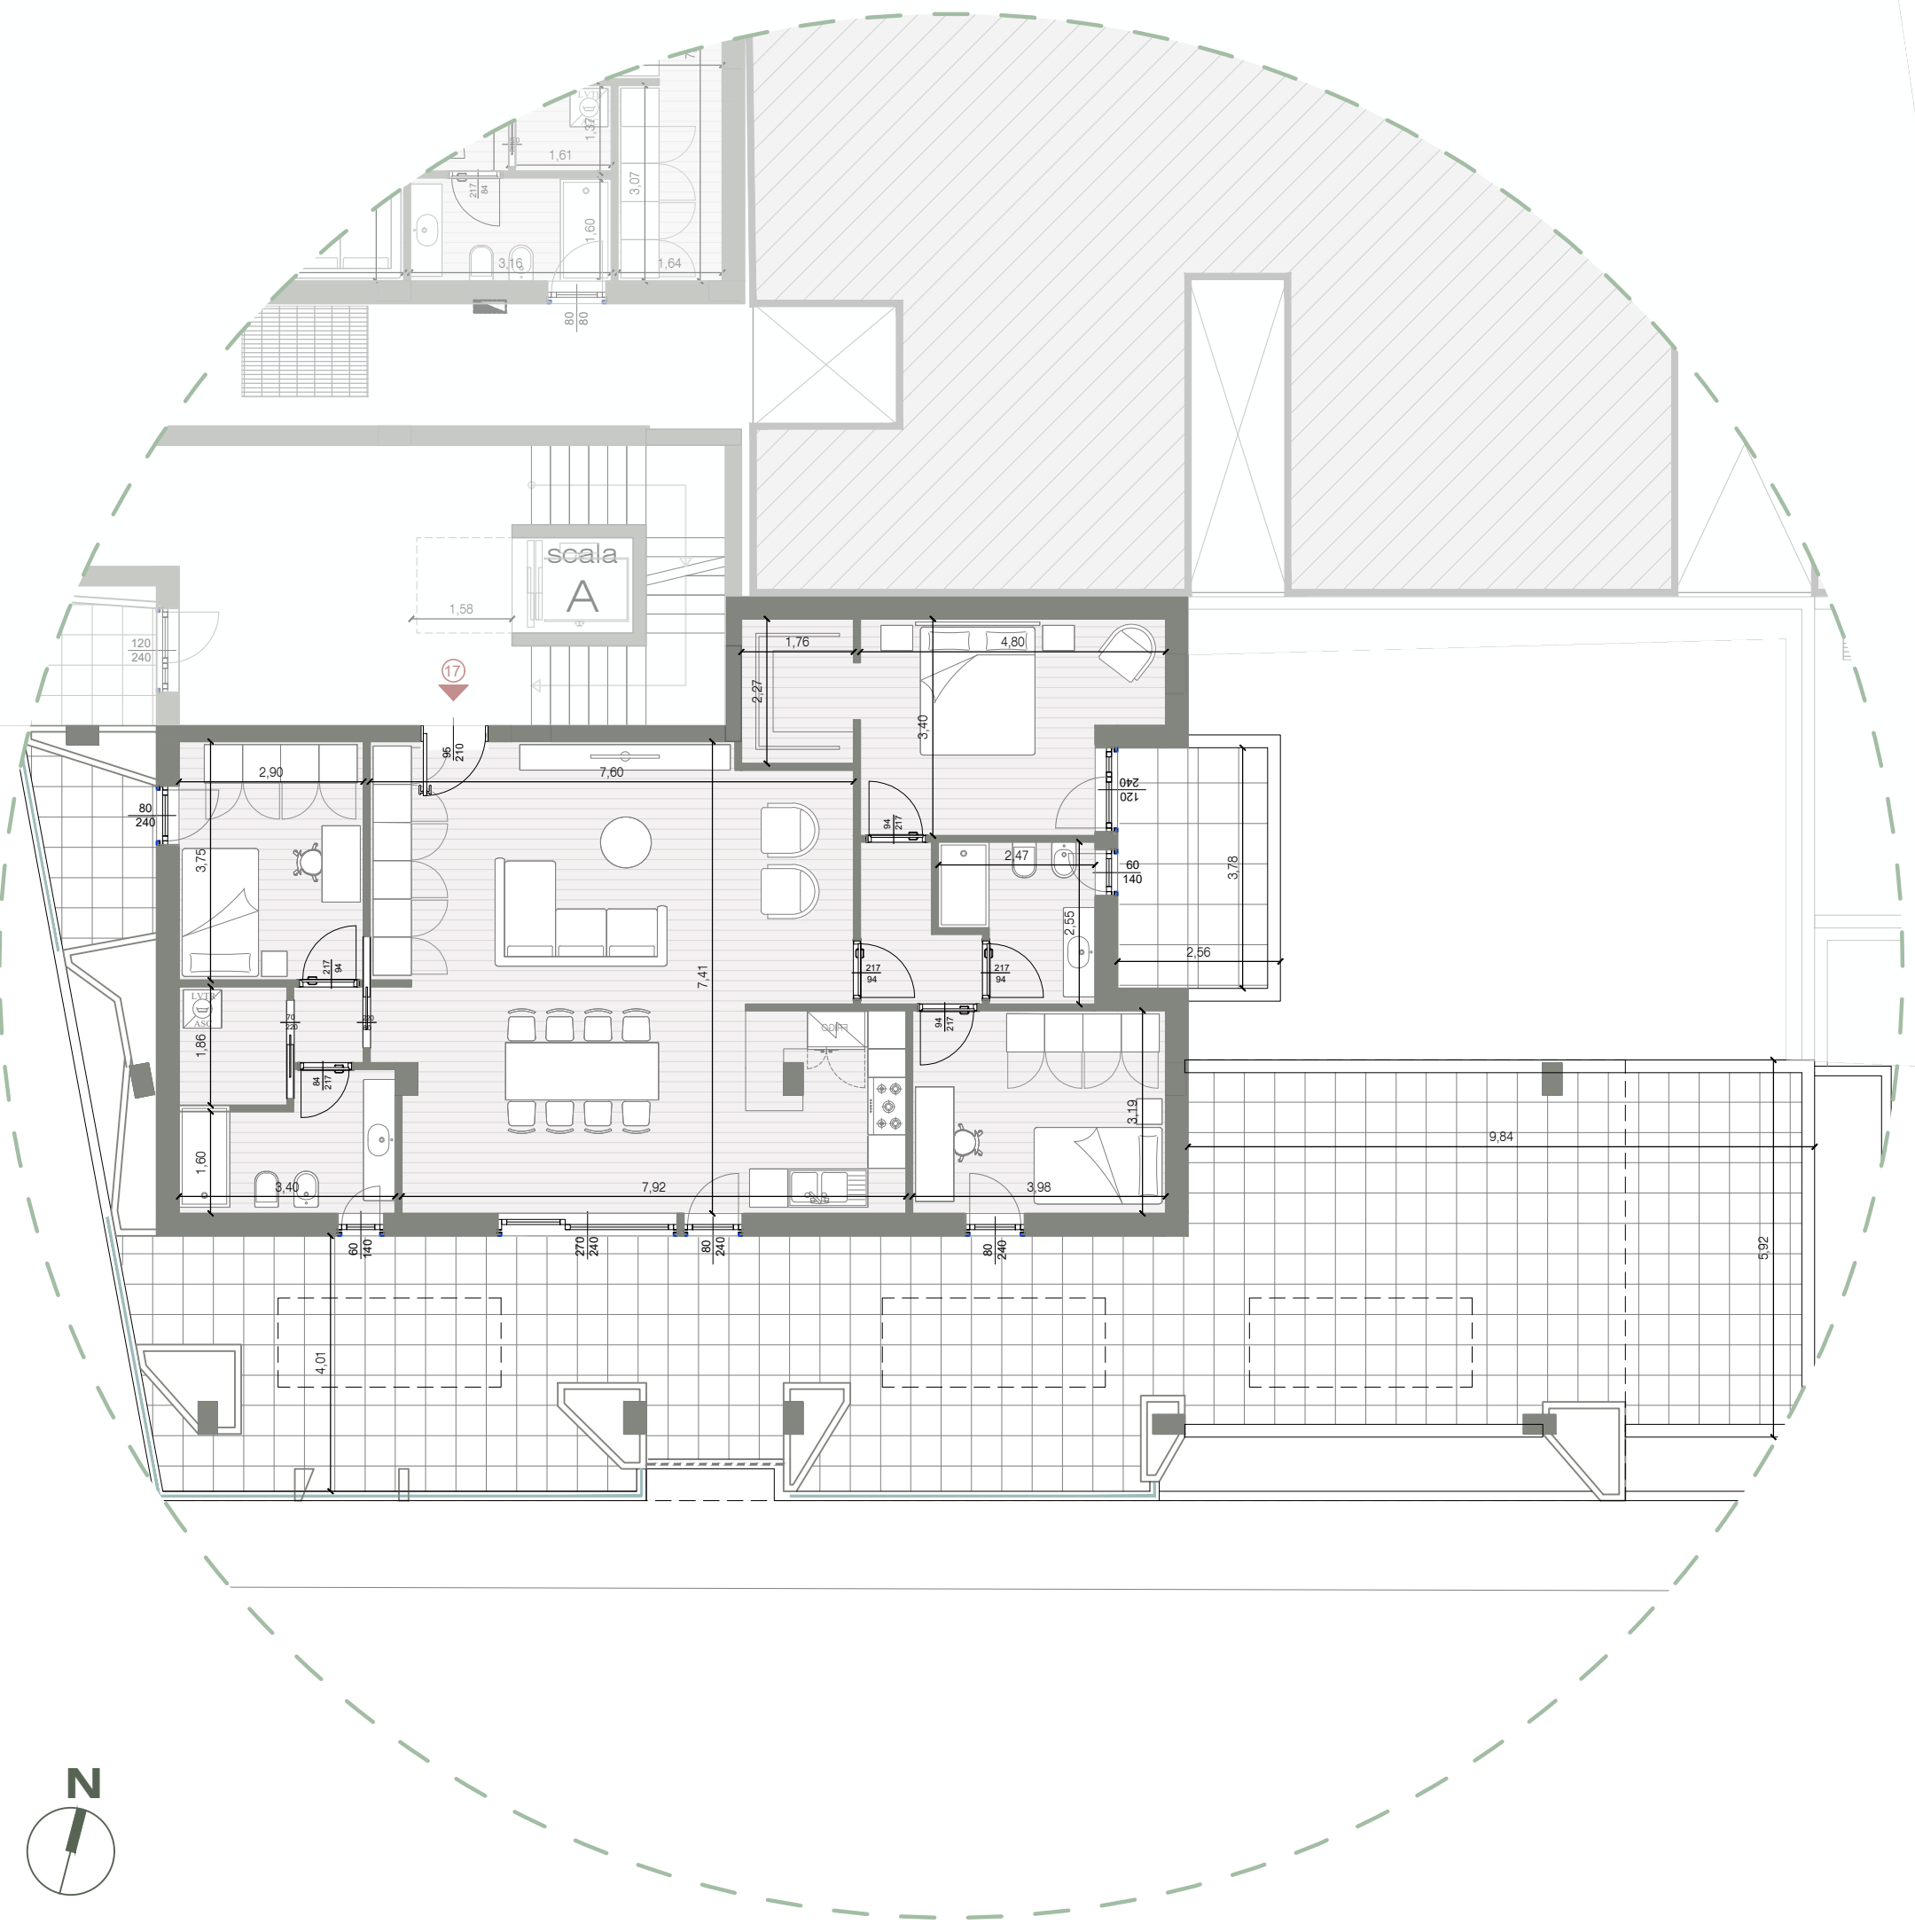

Appartamento 17

Piano TERZO | Scala A

Sup. Utile Lorda: 140,30 mq

Pertinenza: 143,44 mq

N. camere da letto 3

N. bagni 2