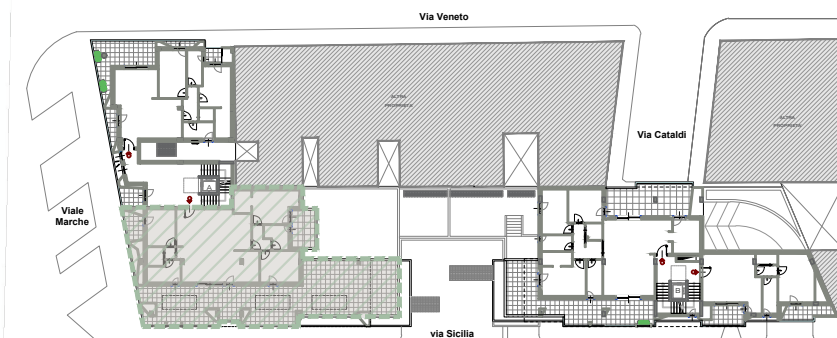

Appartamento 17

Piano TERZO | Scala A

Sup. Utile Lorda: 140,30 mq

Pertinenza: 143,44 mq

N. camere da letto 3

N. bagni 2