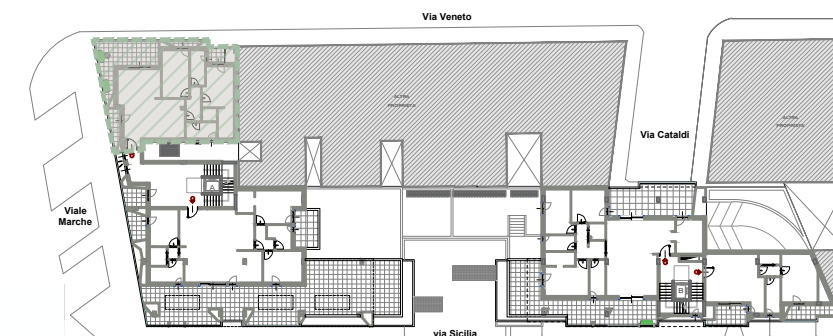

# Appartamento 16

Piano TERZO | Scala A

Sup. Utile Lorda: 107,33 mq

Pertinenza: 35,67 mq

N. camere da letto 2

N. bagni 2