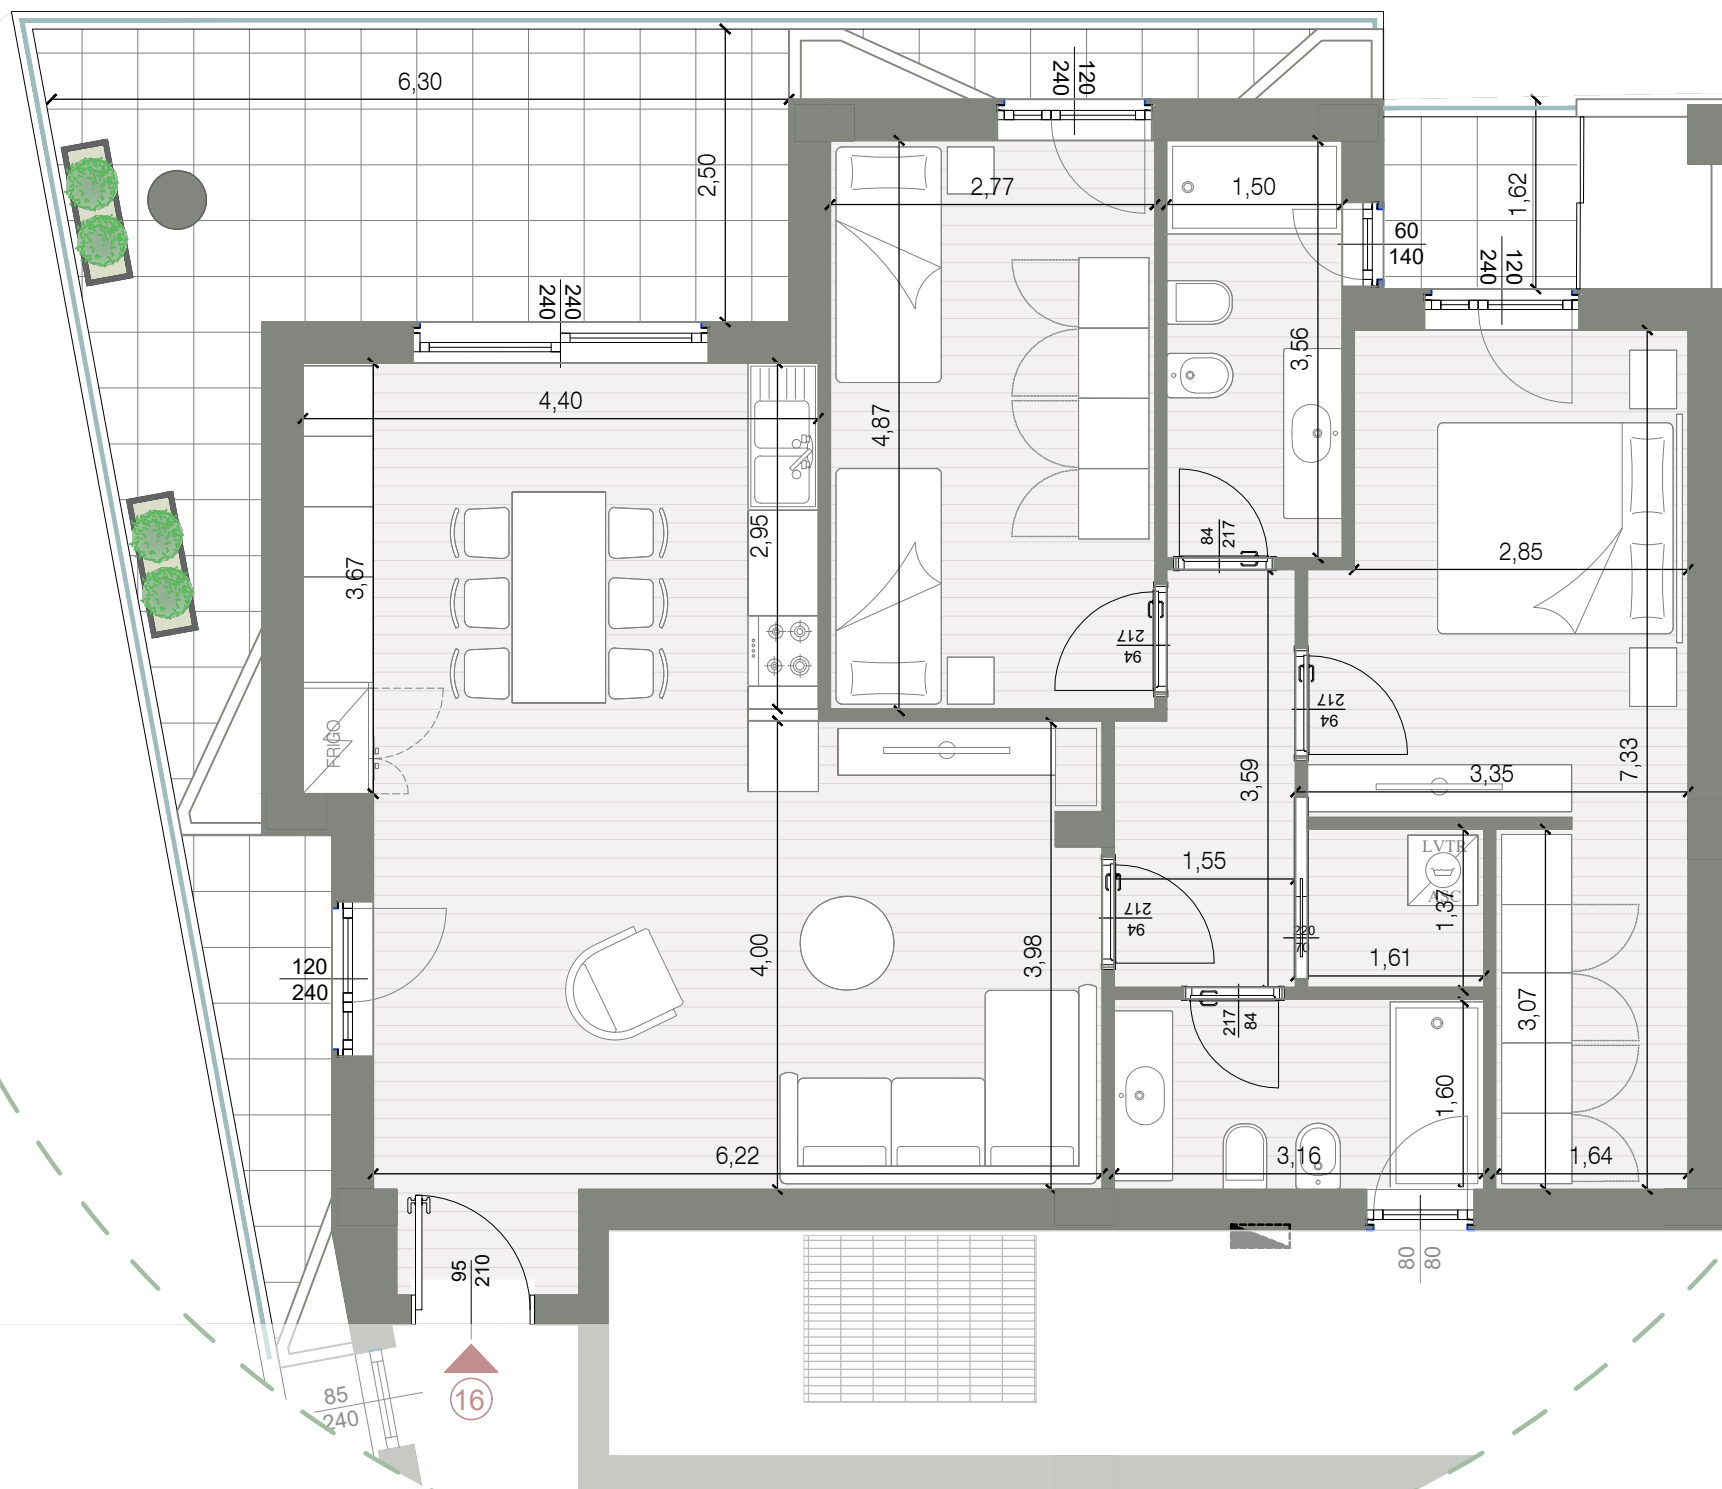

# Appartamento 16

Piano TERZO | Scala A

Sup. Utile Lorda: 107,33 mq

Pertinenza: 35,67 mq

N. camere da letto 2

N. bagni 2