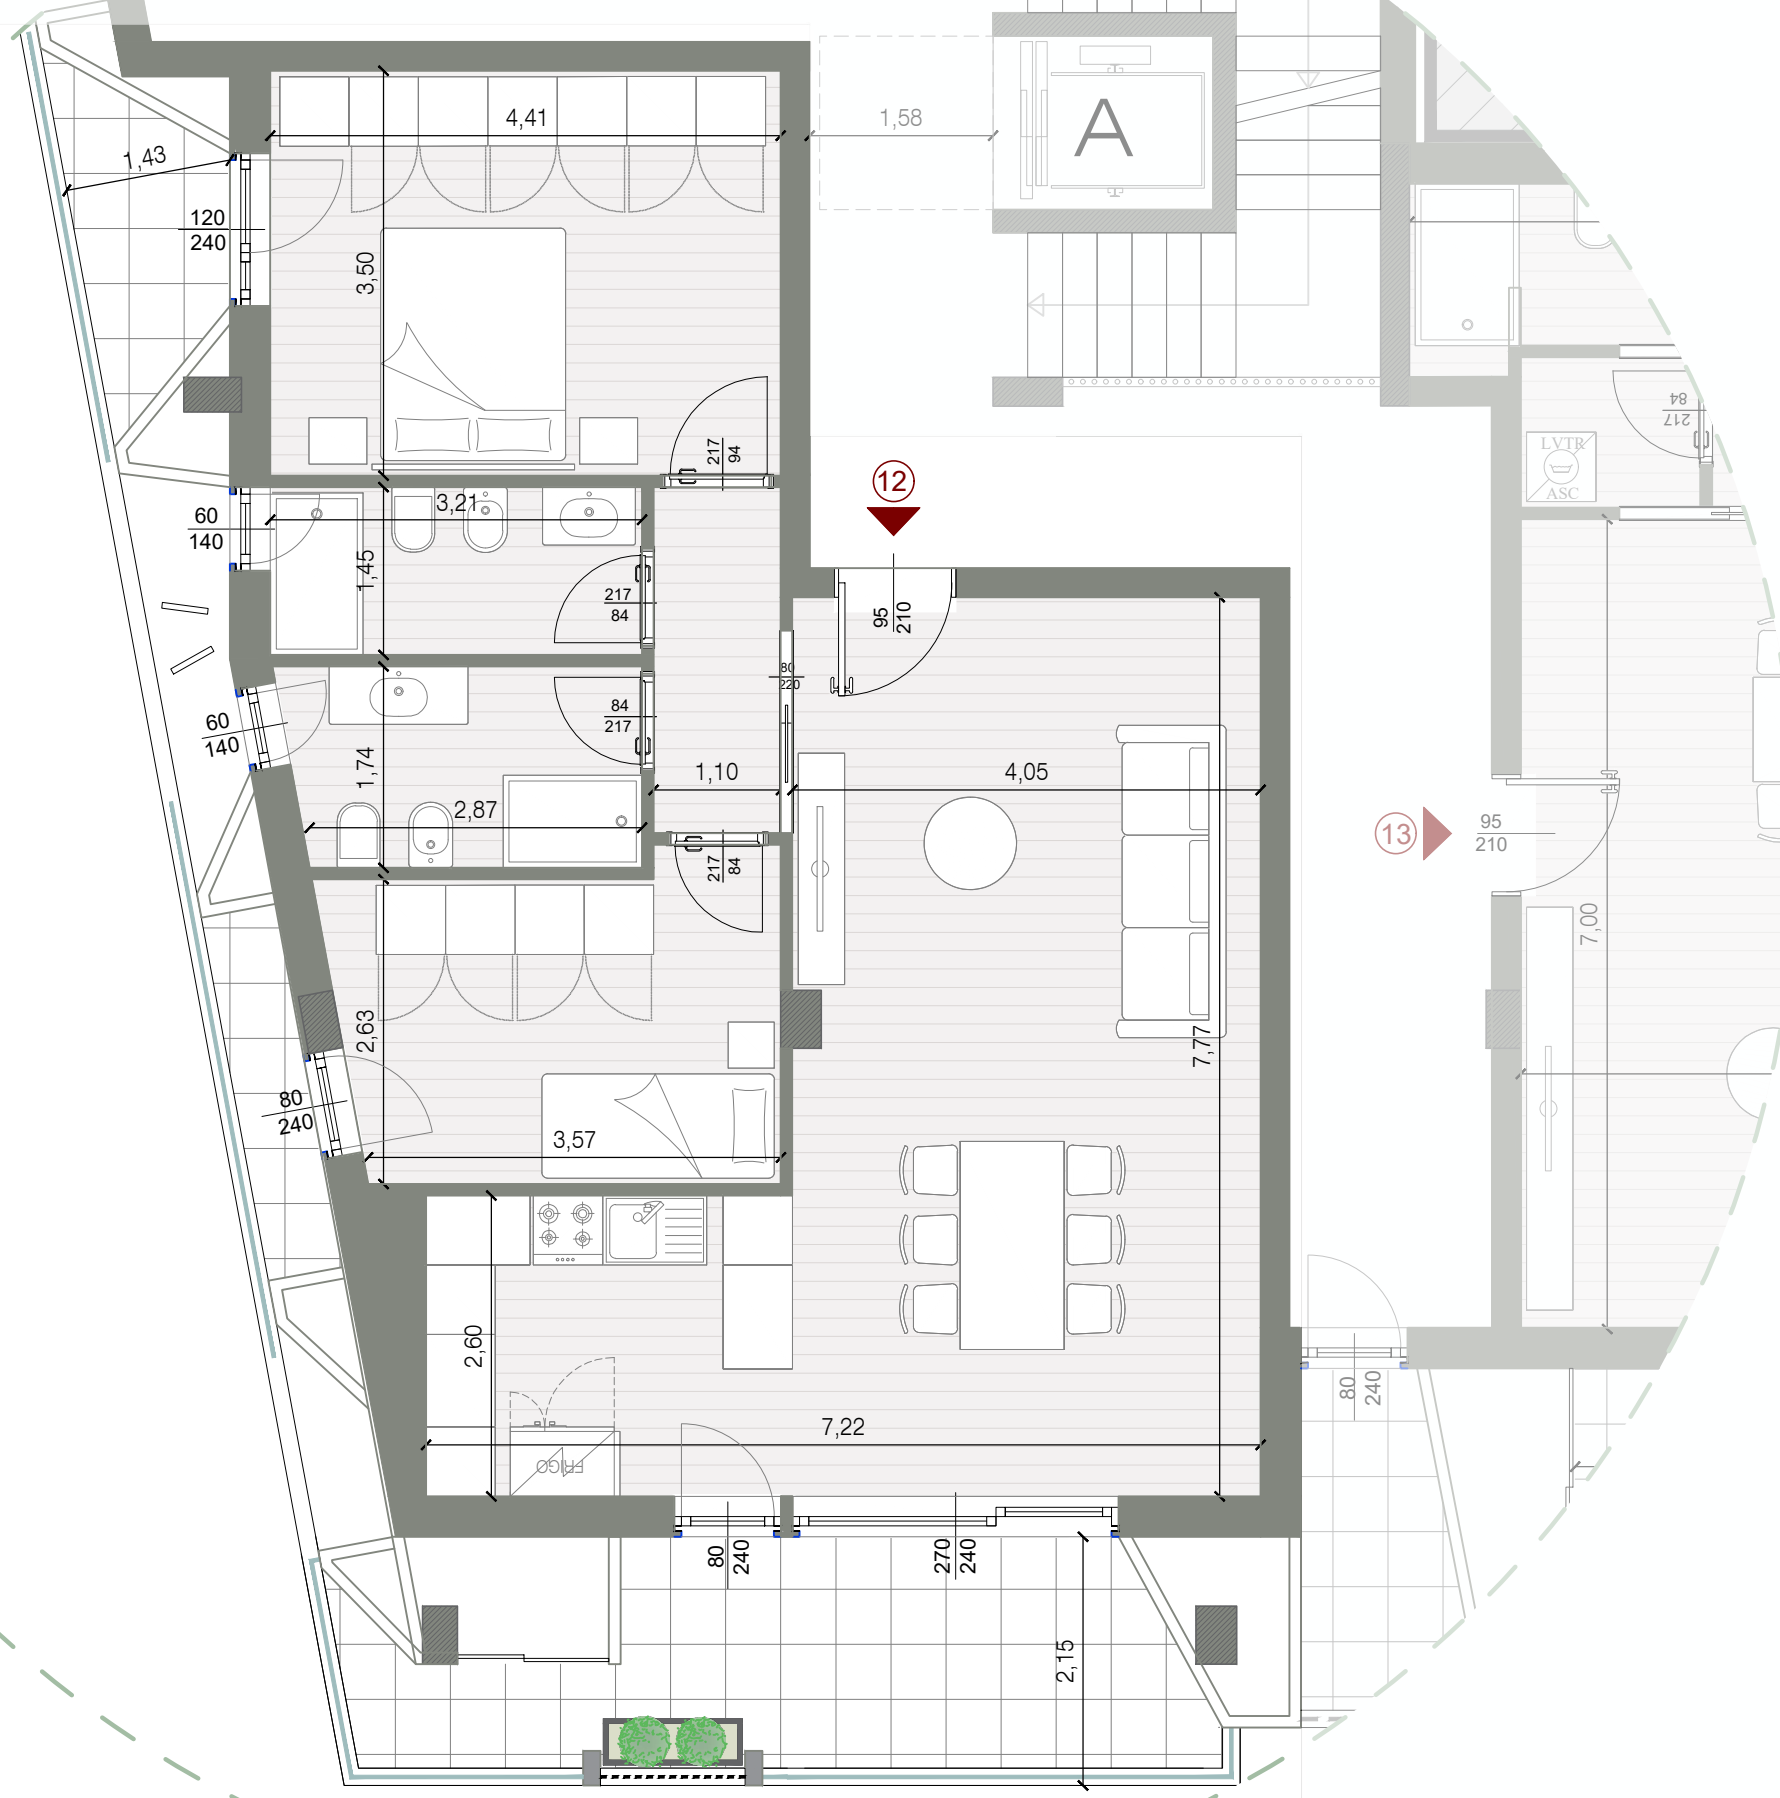

Appartamento 12

Piano SECONDO | Scala A

Sup. Utile Lorda: 94,37 mq

Pertinenza: 28,54 mq

N. camere da letto 2

N. bagni 2