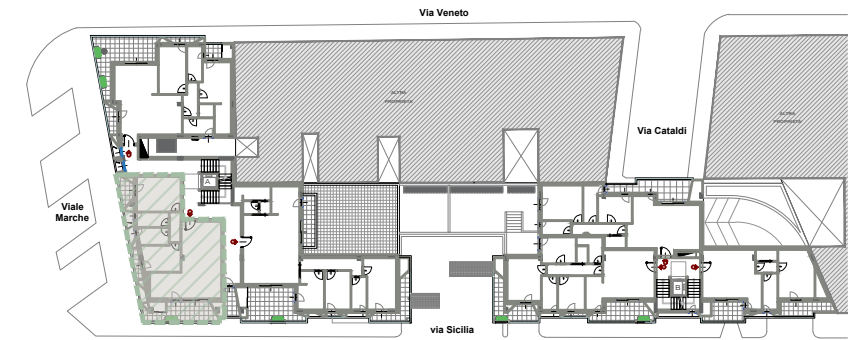

Appartamento 12

Piano SECONDO | Scala A

Sup. Utile Lorda: 94,37 mq

Pertinenza: 28,54 mq

N. camere da letto 2

N. bagni 2