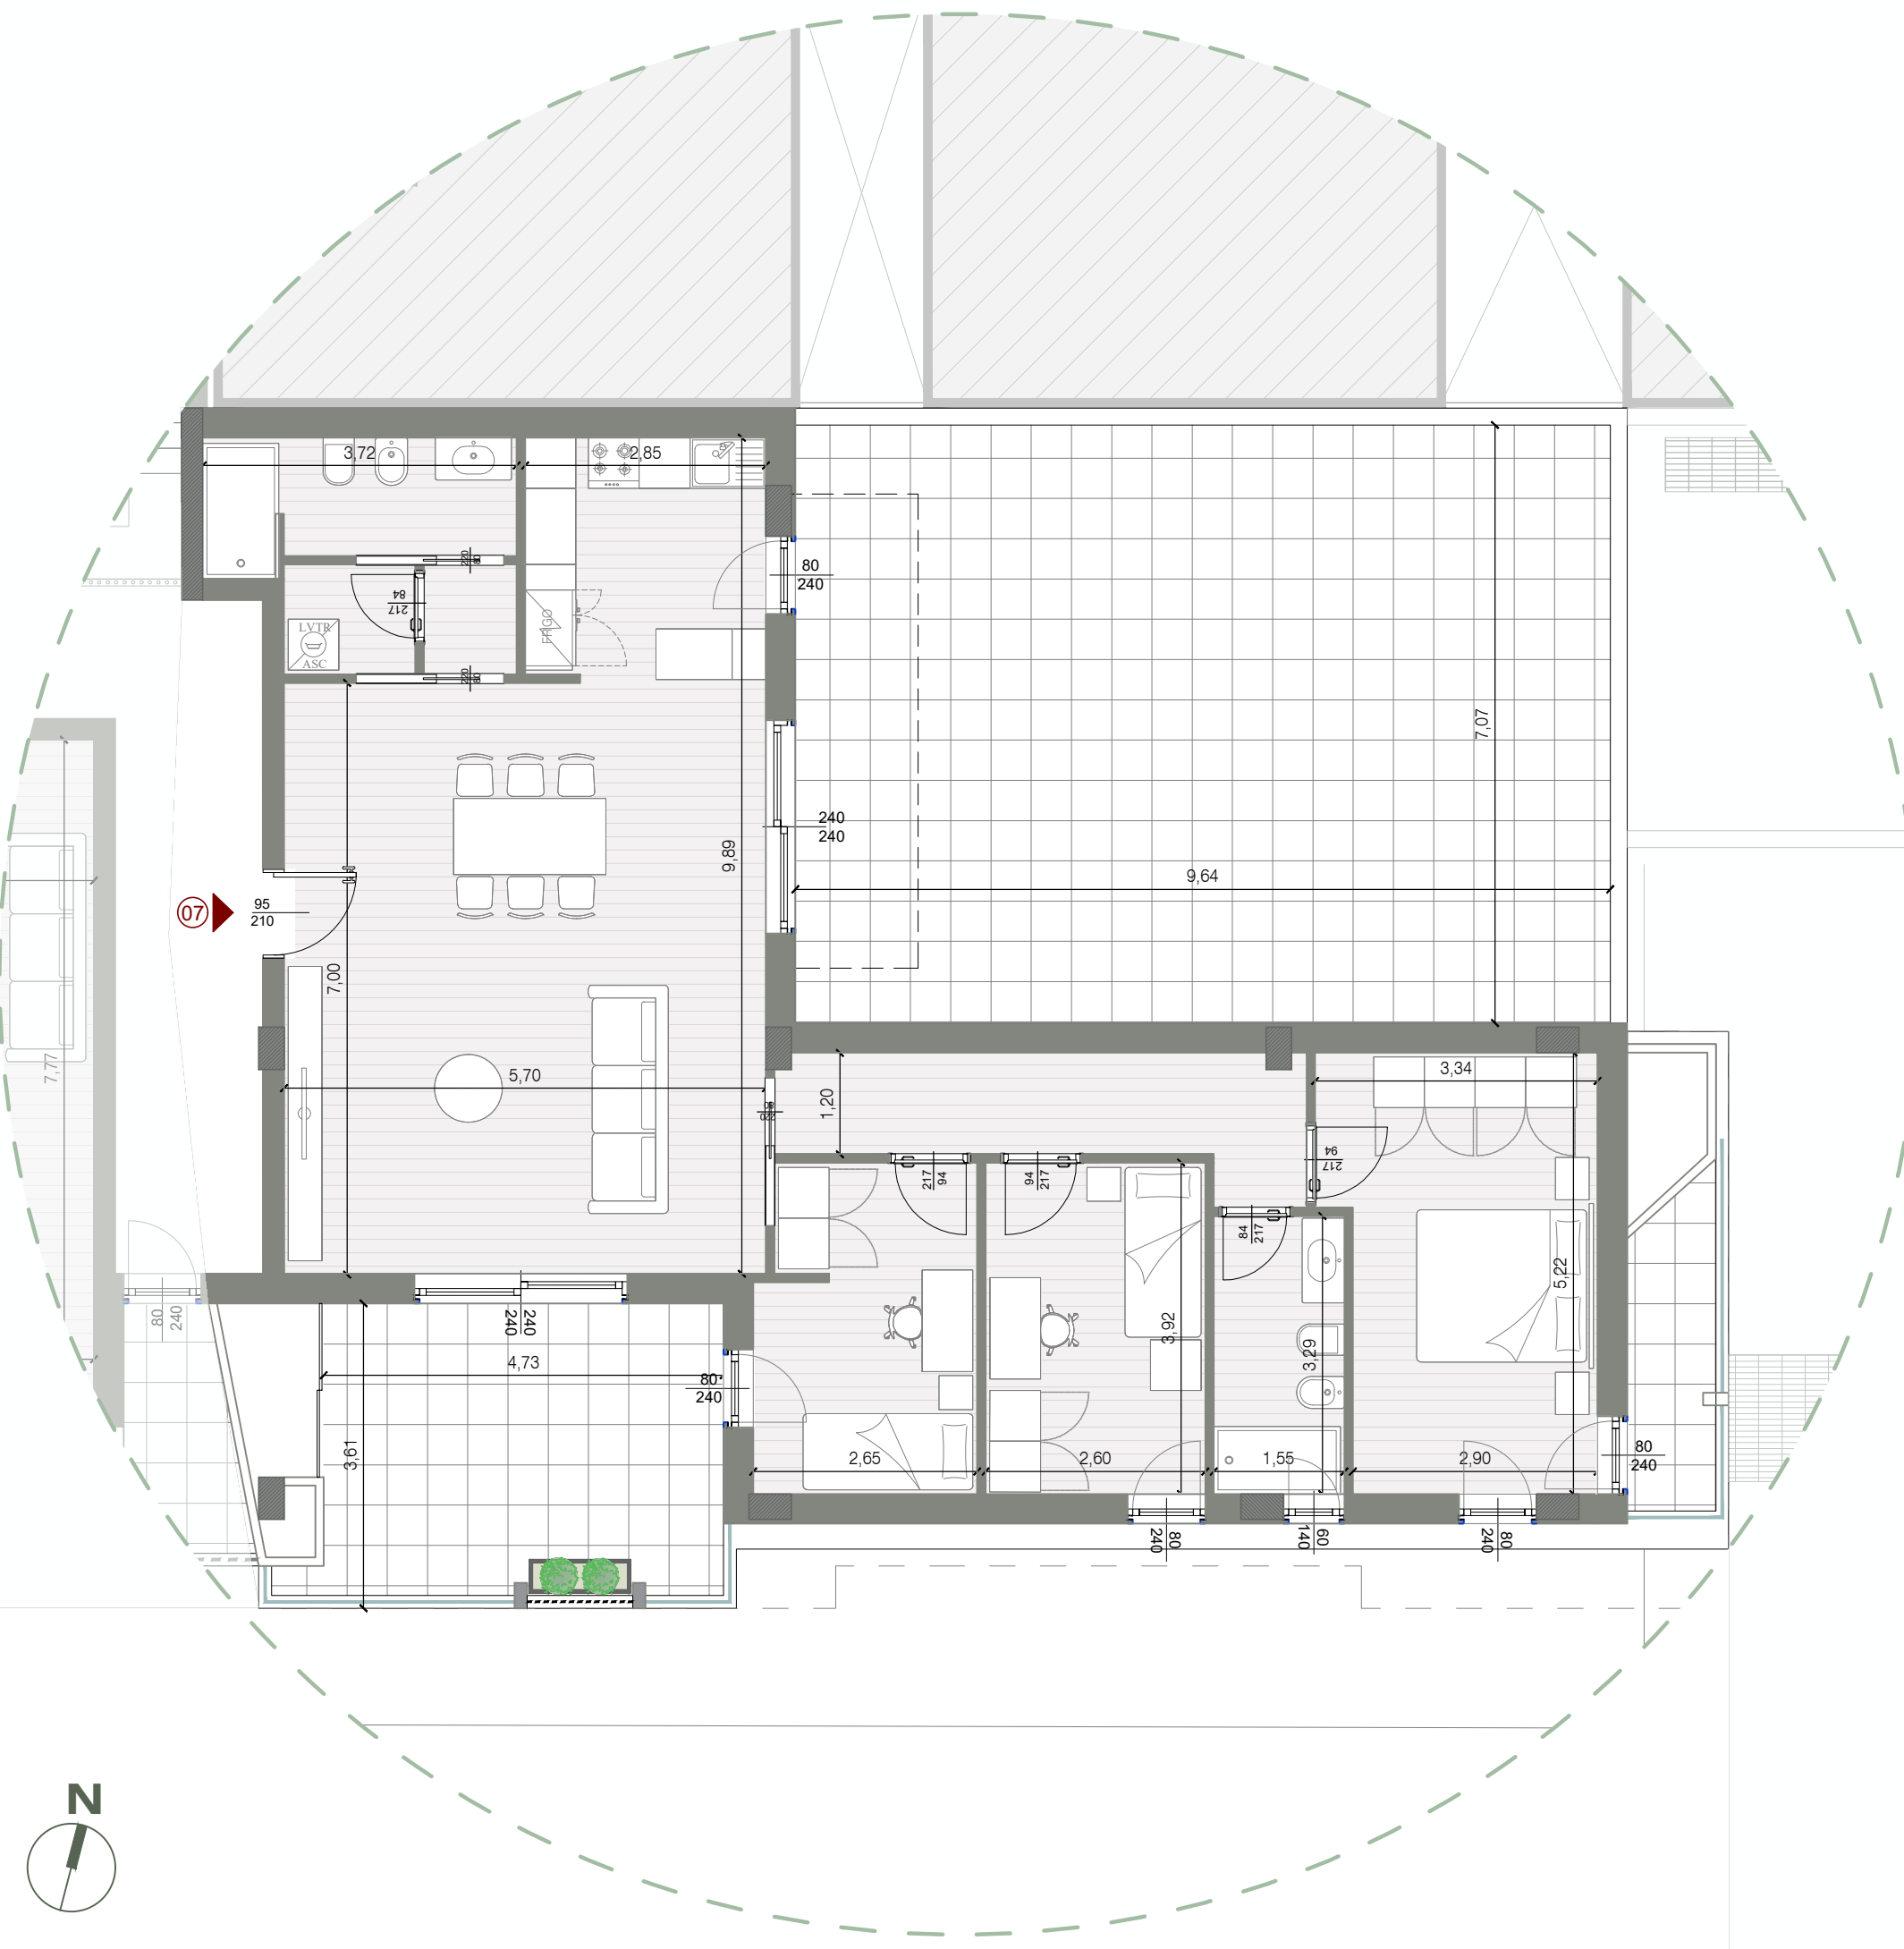

Appartamento 07

Piano PRIMO | Scala A

Sup. Utile Lorda: 129,41 mq

Pertinenza: 98,56 mq

N. camere da letto 3

N. bagni 2