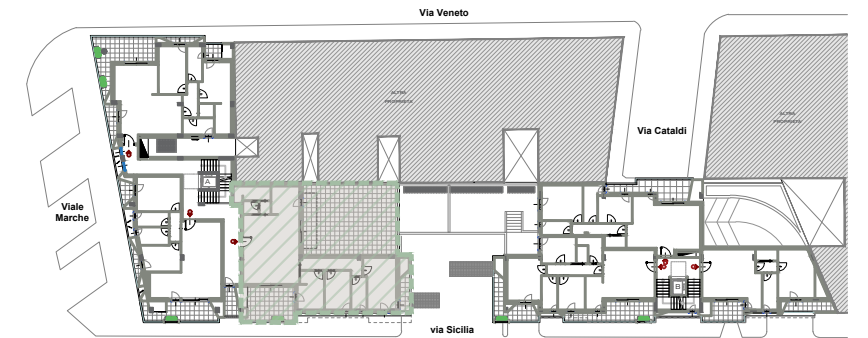

Appartamento 07

Piano PRIMO | Scala A

Sup. Utile Lorda: 129,41 mq

Pertinenza: 98,56 mq

N. camere da letto 3

N. bagni 2