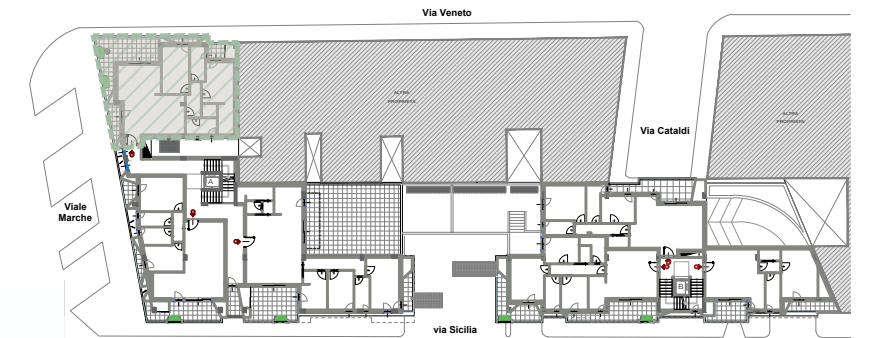

Appartamento 05

Piano PRIMO | Scala A

Sup. Utile Lorda: 107,34 mq

Pertinenza: 35,67 mq

N. camere da letto 2

N. bagni 2