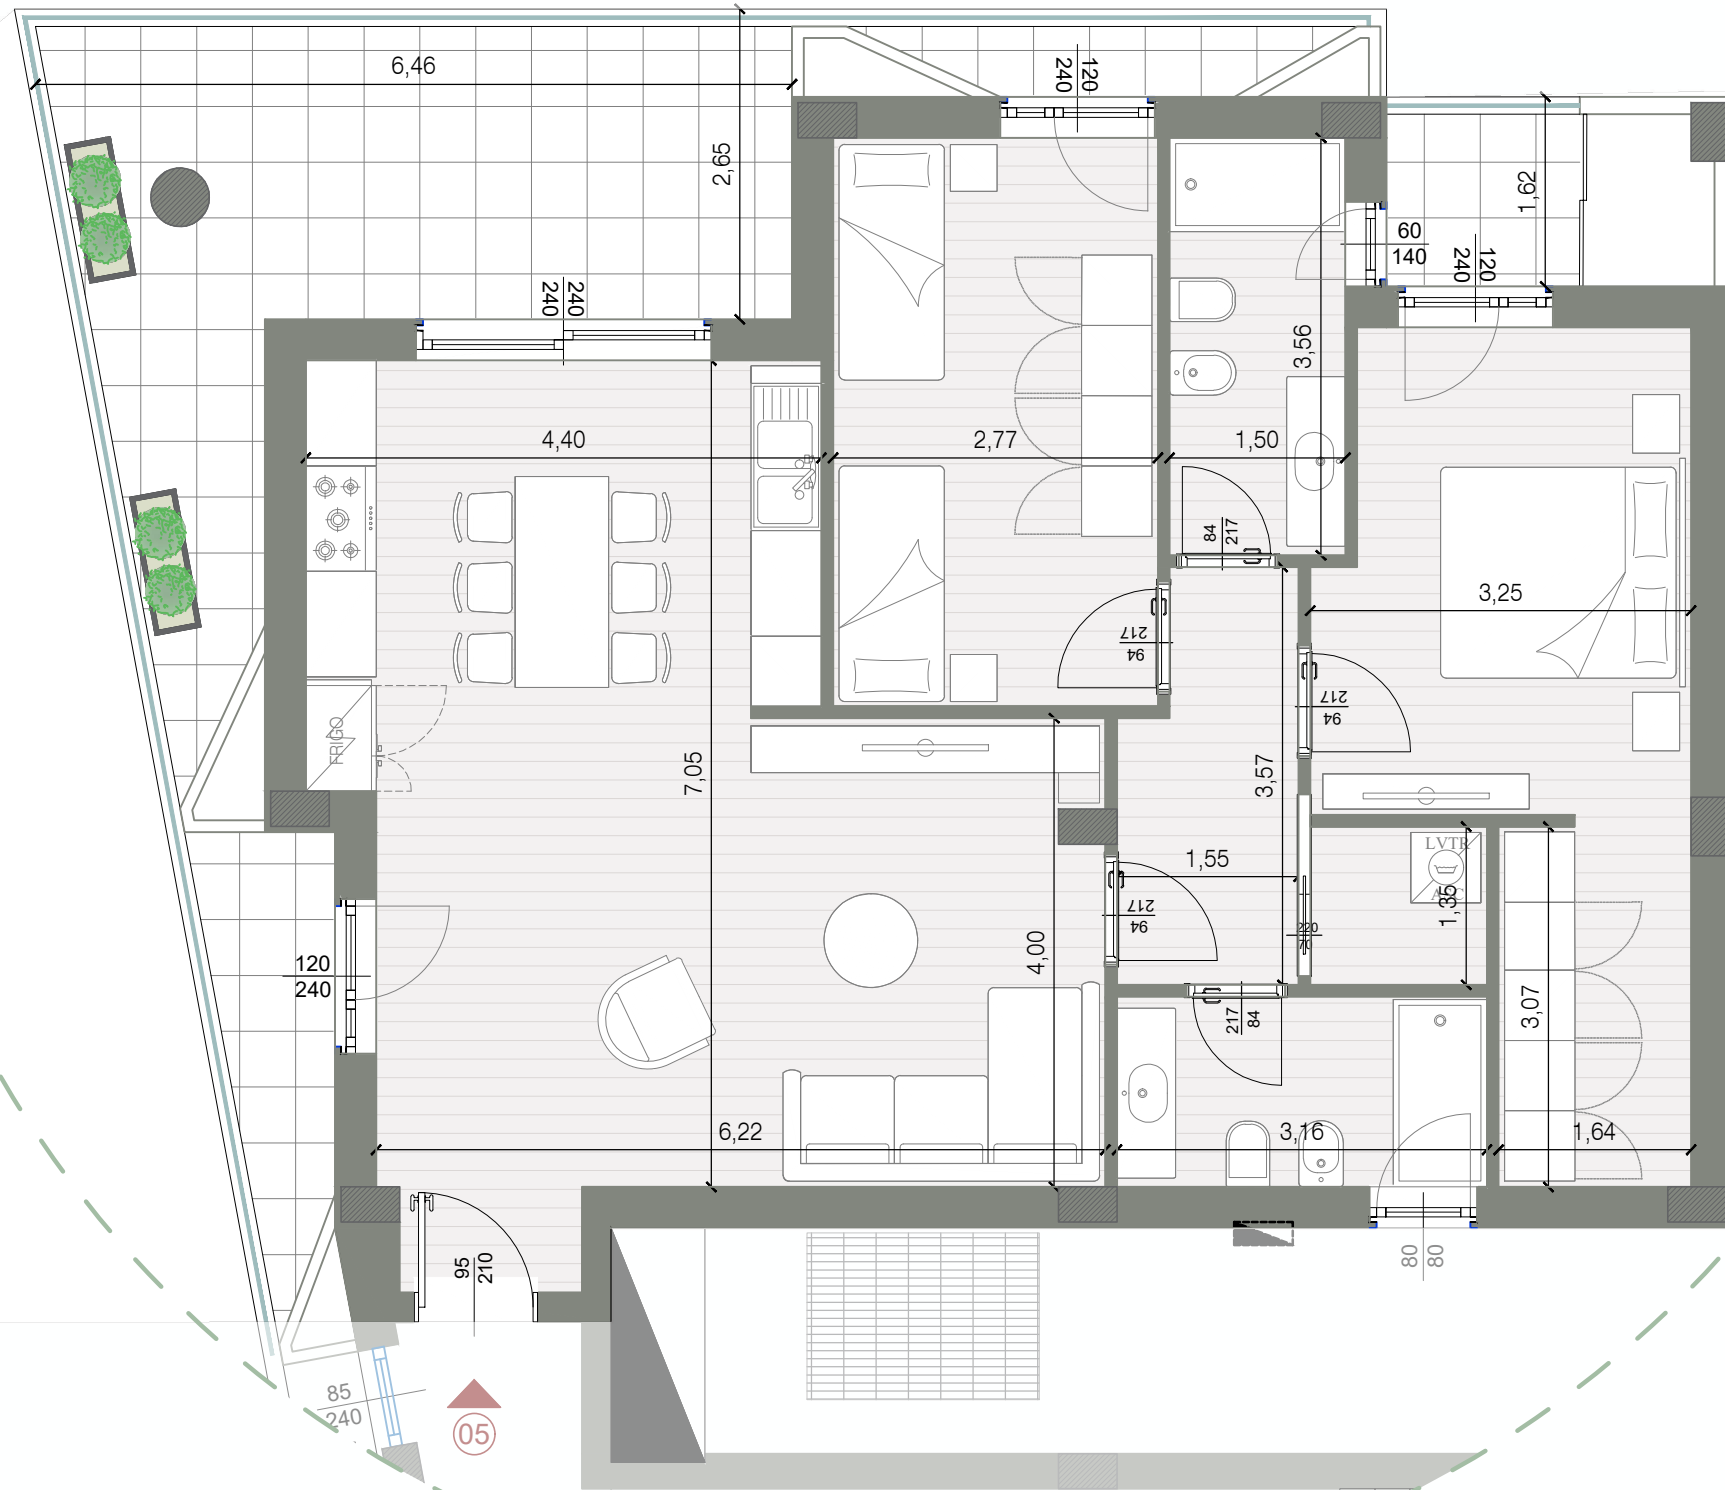

Appartamento 05

Piano PRIMO | Scala A

Sup. Utile Lorda: 107,34 mq

Pertinenza: 35,67 mq

N. camere da letto 2

N. bagni 2