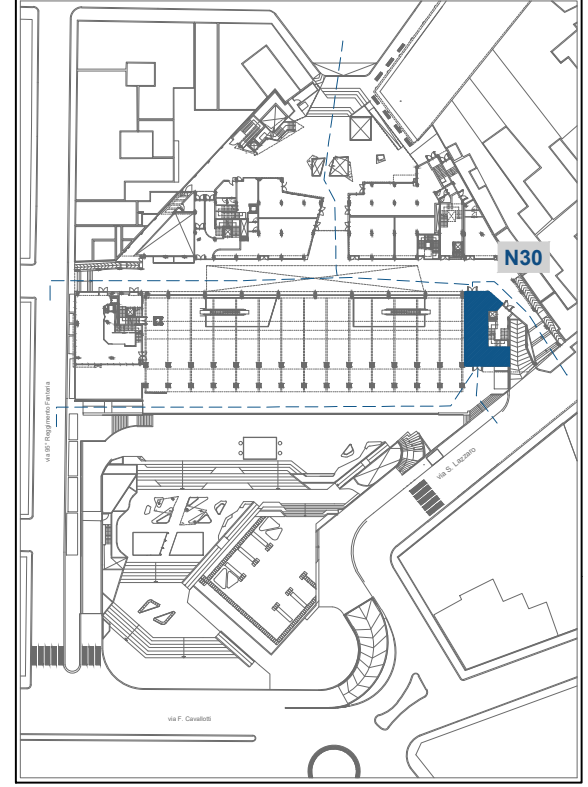

Negozio 30
H 3,50m

Galleria commerciale
- 1° livello

LIVELLO 1 (+1,50)
Negozio 30
Sul: 110 mq