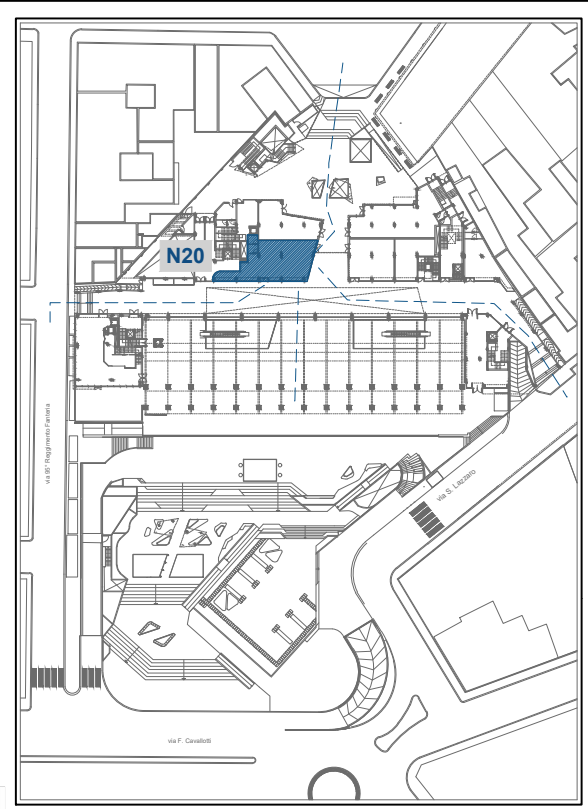

Piazza Gianni Francia

Negozio 34

Negozio 21  
H 3,50m

Negozio 20  
H 3,50m

Galleria commerciale - 1° livello

**LIVELLO 1 (+1,50)**  
**Negozio 20**  
**Sul: 156 mq**